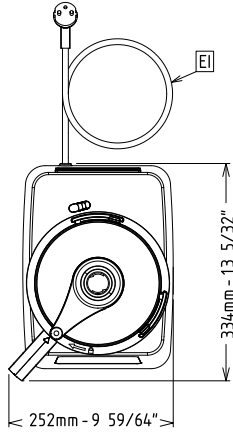

**Opsiyonel Aksesuarlar**

- 2,6lt Cutter-Mikser kazanı için şeffaf kapak PNC 650117
- 3,6 lt cutter-mikser kazanı için şeffaf kapak PNC 650118
- 2,6 Lt cutter mixer için mikrodış bıçaklı rotor PNC 650226
- 2.6 Lt cutter-mikser için düz bıçaklı rotor PNC 650227
- 2.6 Lt cutter-mikser için paslanmaz çelik kazan PNC 650228
- 2,6 lt Cutter-Mikser için şeffaf kopolyester hazne PNC 650229
- 2,6 lt cutter-mikser kazanı için sıyrıcı PNC 650230
- 3,6 Lt cutter mixer için mikrodış bıçaklı rotor PNC 650233
- 3.6 Lt cutter-mikser için düz bıçaklı rotor PNC 650234
- 3.6 Lt cutter-mikser için paslanmaz çelik kazan PNC 650235
- 3,6 lt cutter-mikser kazanı için sıyrıcı PNC 650236

Ön

Yan

EI = Elektrik bağlantısı

Üst

**Elektrik:**

Voltaj:

600996 (K36)

220-240 V/1N ph/50 Hz

Elektrik gücü max:

0.5 kW

Toplam Watt:

0.5 kW

**Kapasite:**

Performans (...kadar):

Kapasite:

3.6 Litre

**Temel bilgiler:**

Dış boyutlar, Genişlik:

252 mm

Dış boyutlar, Derinlik:

334 mm

Dış boyutlar, Yükseklik:

476 mm

Ambalajlı ağırlık: