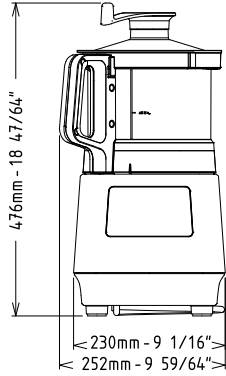

Ön

Yan

EI = Elektrik bağlantısı

Üst

Elektrik:

Voltaj:

600996 (K36)

220-240 V/1N ph/50 Hz

Elektrik gücü max:

0.5 kW

Toplam Watt:

0.5 kW

Kapasite:

Performans (...kadar):

Kapasite:

3.6 Litre

Temel bilgiler:

Dış boyutlar, Genişlik:

252 mm

Dış boyutlar, Derinlik:

334 mm

Dış boyutlar, Yükseklik:

476 mm

Ambalajlı ağırlık:

16 kg

Et kıyma kapasitesi:

0 kg

Mayonez hazırlama

kapasitesi:

0 kg

Hamur hazırlama kapasitesi:

0 kg